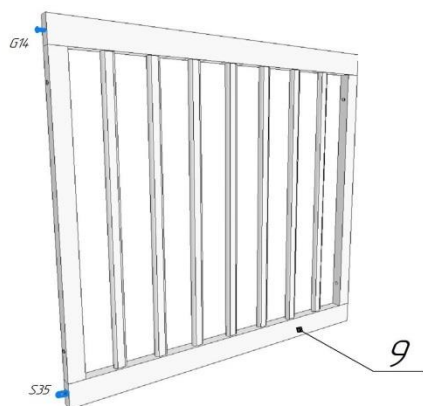

Фурнітура: 4x G20 M8*20MM 4x G35 M6*35MM

Елементи:

Номер деталі	Розмір	Упаковка	Кількість
6	200 420	2/2	2
7	615 40	2/2	2
8	853 50	2/2	2

Фурнітура: 1x KK 12x K Ø7*50MM 4x MK 4x K30 8x G35 M6*35MM 8x V

Елементи: