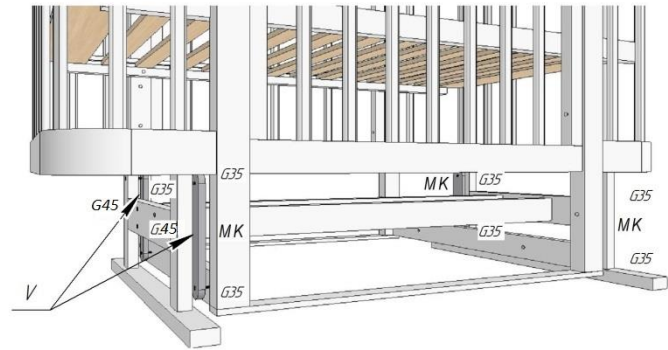

ПП ФОП Кузь А.М. Україна

Тернопільська область, Тернопільський район, с. Драганівка

Вул. Колгоспна 16 В Тел. 8-(0352) 55-12

Елементи:

Номер деталі	Розмір	Упаковка	Кількість
4	700 690	1/2	2
5	1190 620	2/2	1
10	790 32	2/2	2

Фурнітура: 4x G20 M8*20MM 4x G35 M6*35MM

Елементи:

Номер деталі	Розмір	Упаковка	Кількість
6	200 420	2/2	2
7	615 40	2/2	2
8	853 50	2/2	2

Фурнітура: 1x KK 12x K Ø7*50MM 4x MK 4x K30 8x G35 M6*35MM 8x V

Елементи: