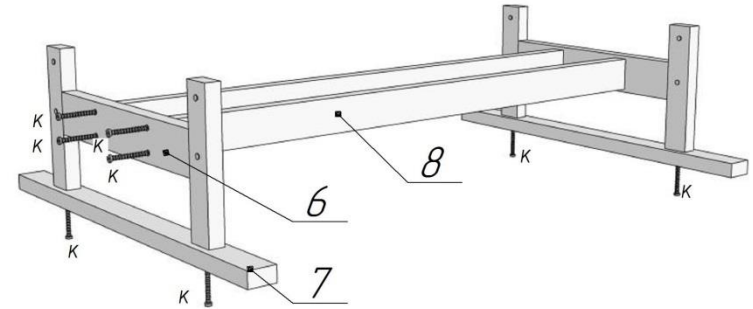

ПП ФОП Кузь А.М. Україна

Тернопільська область, Тернопільський район, с. Драганівка

Вул. Колгоспна 16 В Тел. 8-(0352) 55-12

Елементи:

Номер деталі	Розмір	Упаковка	Кількість
4	700 690	1/2	2
5	1190 620	2/2	1
10	790 32	2/2	2

Фурнітура: 4x G20 M8*20MM 4x G35 M6*35MM

Елементи:

Номер деталі	Розмір	Упаковка	Кількість
6	200 420	2/2	2
7	615 40	2/2	2
8	853 50	2/2	2

Фурнітура: 1x KK 12x K Ø7*50MM 4x MK 4x K30 8x G35 M6*35MM 8x V

Елементи: