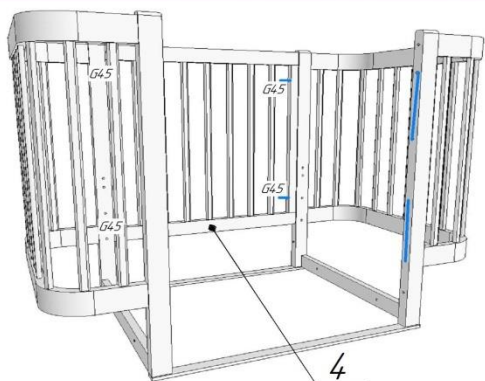

Габарити:
Ширина 1250 см
Глибина 665 см
Висота 925 см

ДЯКУЄМО
ЗА ВАШ
ВИБІР.

СОЛОДКИХ СНІВ
ДЛЯ ВАШОГО
МАЛЮКА

Експлуатація і догляд за виробом

Довготривала експлуатація виробу можлива при дотриманні наступних вимог: - зберігання проводити в критих приміщеннях при температурі не нижче $t +5$ і відносній вологості повітря від 45 до 70% - експлуатувати виріб рекомендуємо в приміщеннях з відносною вологістю повітря від 45 до 70% при температурі не нижче $t +15$

Фурнітура: 4x G20 M8*20MM 4x G35 M6*35MM

Елементи:

Номер деталі	Розмір	Упаковка	Кількість
6	200 420	2/2	2
7	615 40	2/2	2
8	853 50	2/2	2

Фурнітура: 1x KK 12x K Ø7*50MM 4x MK 4x K30 8x G35 M6*35MM 8x V

Елементи: