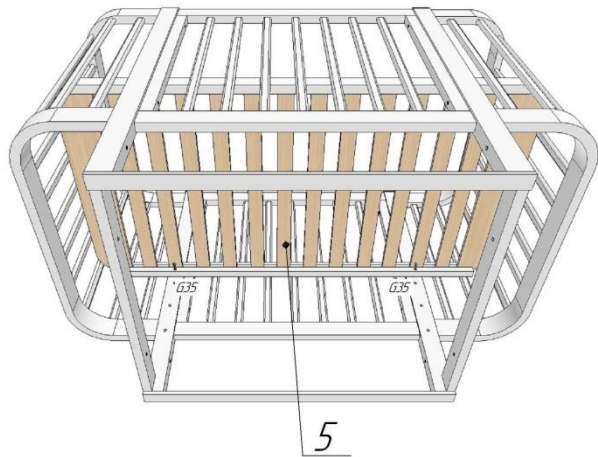

Габарити:
Ширина 1250 см
Глибина 665 см
Висота 925 см

ДЯКУЄМО
ЗА ВАШ
ВИБІР.

СОЛОДКИХ СНІВ
ДЛЯ ВАШОГО
МАЛЮКА

Експлуатація і догляд за виробом

Довготривала експлуатація виробу можлива при дотриманні наступних вимог: - зберігання проводити в критих приміщеннях при температурі не нижче $t +5$ і відносній вологості повітря від 45 до 70% - експлуатувати виріб рекомендуємо в приміщеннях з відносною вологістю повітря від 45 до 70% при температурі не нижче $t +15$

ПП ФОП Кузь А.М. Україна

Тернопільська область, Тернопільський район, с. Драганівка

Вул. Колгоспна 16 В Тел. 8-(0352) 55-12

Елементи:

Номер деталі	Розмір	Упаковка	Кількість
4	700 690	1/2	2
5	1190 620	2/2	1
10	790 32	2/2	2

Фурнітура: 4x G20 M8*20MM 4x G35 M6*35MM

Елементи:

Номер деталі	Розмір	Упаковка	Кількість
6	200 420	2/2	2
7	615 40	2/2	2
8	853 50	2/2	2

Фурнітура: 1x KK 12x K Ø7*50MM 4x MK 4x K30 8x G35 M6*35MM 8x V

Елементи: