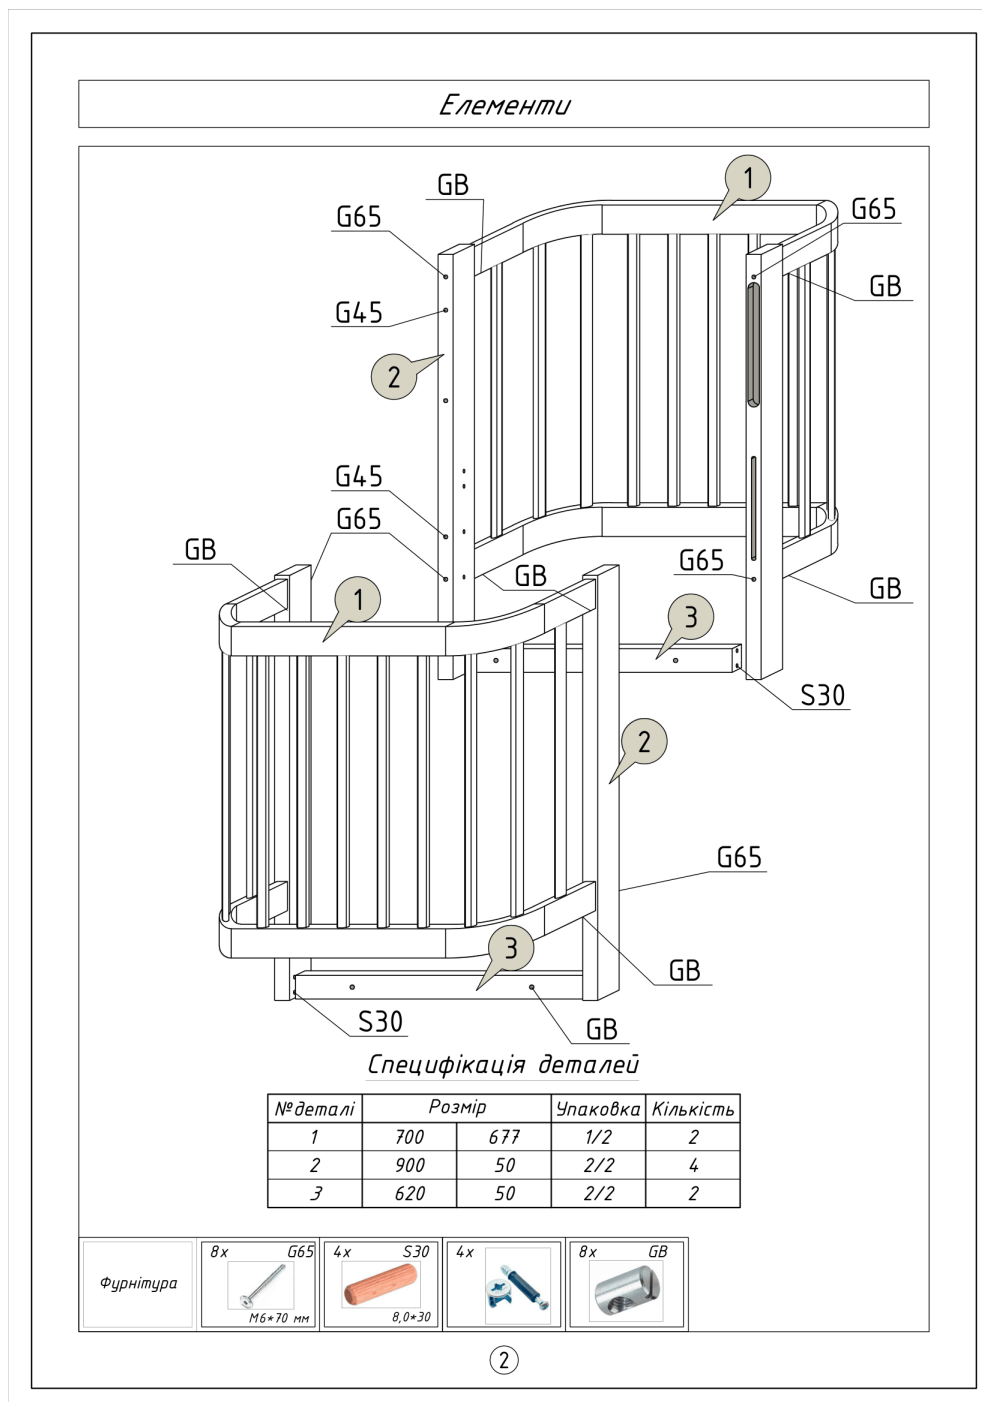

Габарити:
Ширина 1250 см
Глибина 665 см
Висота 925 см

ДЯКУЄМО
ЗА ВАШ
ВИБІР.

СОЛОДКИХ СНІВ
ДЛЯ ВАШОГО
МАЛЮКА

Експлуатація і догляд за виробом

Довготривала експлуатація виробу можлива при дотриманні наступних вимог: - зберігання проводити в критих приміщеннях при температурі не нижче $t +5$ і відносній вологості повітря від 45 до 70% - експлуатувати виріб рекомендуємо в приміщеннях з відносною вологістю повітря від 45 до 70% при температурі не нижче $t +15$

ПП ФОП Кузь А.М. Україна

Тернопільська область, Тернопільський район, с. Драганівка

Вул. Колгоспна 16 В Тел. 8-(0352) 55-12

Елементи:

Номер деталі	Розмір	Упаковка	Кількість
4	700 690	1/2	2
5	1190 620	2/2	1
10	790 32	2/2	2

Фурнітура: 4x G20 M8*20MM 4x G35 M6*35MM

Елементи:

Номер деталі	Розмір	Упаковка	Кількість
6	200 420	2/2	2
7	615 40	2/2	2
8	853 50	2/2	2

Фурнітура: 1x KK 12x K Ø7*50MM 4x MK 4x K30 8x G35 M6*35MM 8x V

Елементи: