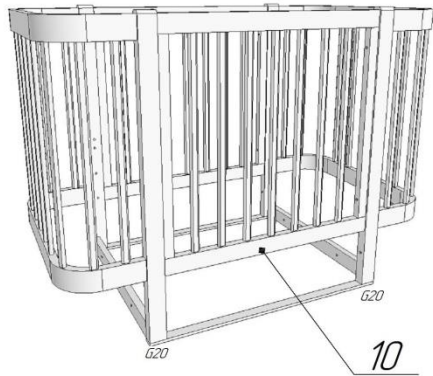

Елементи:

Номер деталі	Розмір	Упаковка	Кількість
4	700 690	1/2	2
5	1190 620	2/2	1
10	790 32	2/2	2

Фурнітура: 4x G20 M8*20MM 4x G35 M6*35MM