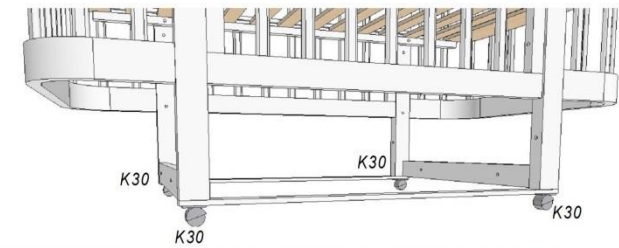

ПП ФОП Кузь А.М. Україна

Тернопільська область, Тернопільський район, с. Драганівка

Вул. Колгоспна 16 В Тел. 8-(0352) 55-12

Елементи:

Номер деталі	Розмір	Упаковка	Кількість
4	700 690	1/2	2
5	1190 620	2/2	1
10	790 32	2/2	2

Фурнітура: 4x G20 M8*20MM 4x G35 M6*35MM

Елементи:

Номер деталі	Розмір	Упаковка	Кількість
6	200 420	2/2	2
7	615 40	2/2	2
8	853 50	2/2	2

Фурнітура: 1x KK 12x K Ø7*50MM 4x MK 4x K30 8x G35 M6*35MM 8x V

Елементи: